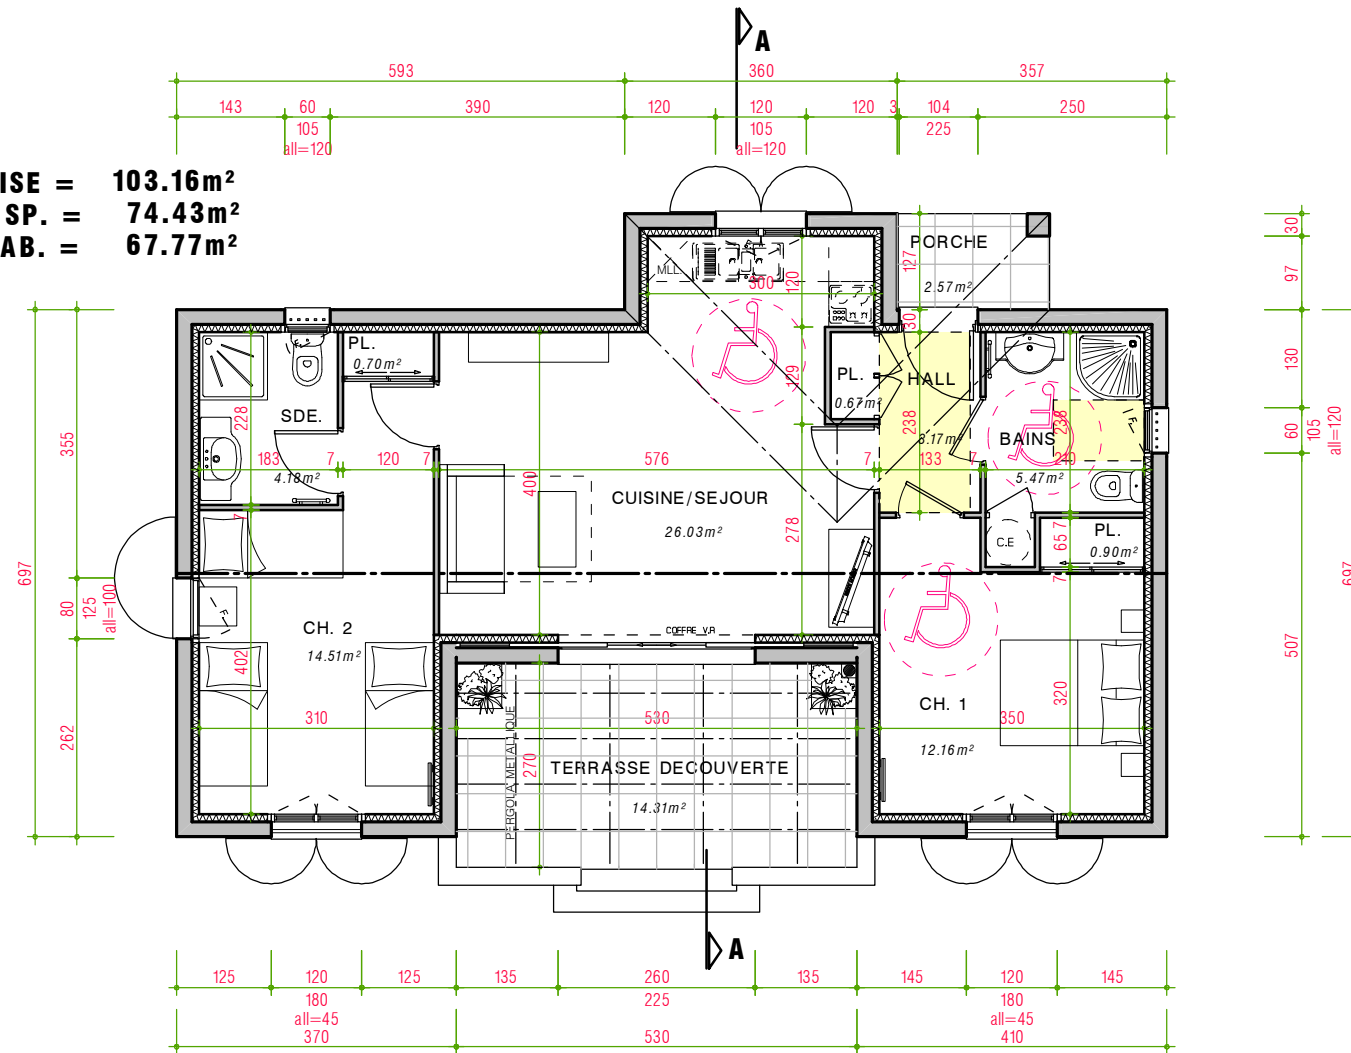

EMPRISE = 103.16m²
SP. = 74.43m²
SHAB. = 67.77m²

Ligard

| | | | | | |
|-----------|--------------|---------------------------|----------------------------------|------------|------------|
| PC | SARL SOGIMMO | RESIDENCES AGATHOS | NOUVEL HEBERGEMENT PAVILLONNAIRE | 29/04/2016 | ECH:1/100e |
|-----------|--------------|---------------------------|----------------------------------|------------|------------|